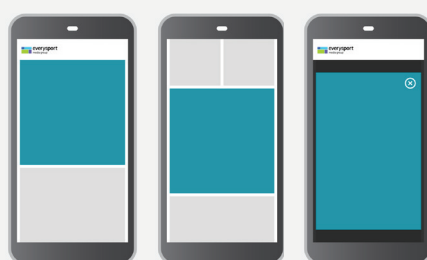

Mobilt

Plats 1 - 225 CPM
Plats 2 - 180 CPM
Splash - 560 CPM

Styrningar

Ex geo, specifik dag- 20 SEK

Data

Lägga på data- 30 SEK

Non Guaranteed

Bokning av Non Guaranteed
- minus 40% på brutto.