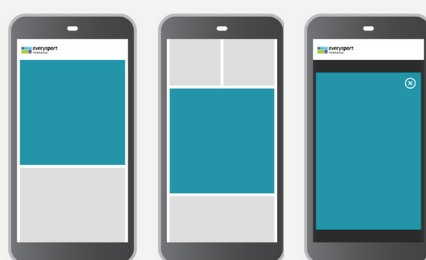

**Panorama**

980x120 pixlar  
140 CPM

**Panorama**

980x240 pixlar  
168 CPM

**Panorama**

980x360 pixlar  
200 CPM

**Panorama**

980x480 pixlar  
280 CPM

**Rektangel**

Alla format  
115 CPM

**Tavla**

300x250 pixlar  
85 CPM

**Skyscraper**

160x600 / 250x720 pixlar  
140 CPM

**Overlay**

560 CPM

**Wallpaper**

560 CPM

**Hockeystick**

350 CPM

**Mobilt**

Plats 1 - 225 CPM  
Plats 2 - 180 CPM  
Splash - 560 CPM

**Styrningar**

Ex geo, specifik dag- 20 SEK